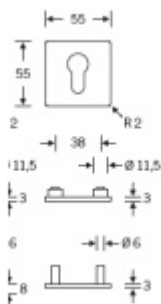

Zapuštěná rozeta zámková FSB 17 1734 Bronz masivní s patinou, Obyčejný klíč

FSB

ID produktu: 7175

Materiál: Kartáčovaný nerez

Montáž je možná pouze pro dveře s tloušťkou 38 - 67 mm.

Uvedená cena je za pár rozet včetně spojovacího materiálu.