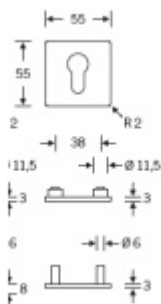

## Zapuštěná rozeta zámková FSB 17 1734 Bronz masivní s patinou, Obyčejný klíč

**FSB**

ID produktu: 7175

Materiál: Kartáčovaný nerez

**Montáž je možná pouze pro dveře s tloušťkou 38 - 67 mm.**

Uvedená cena je za pár rozet včetně spojovacího materiálu.