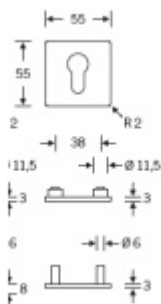

## Zapuštěná rozeta zámková FSB 17 1734 Bronz masivní s patinou, Cylindrická vločka

**FSB**

ID produktu: 7177

Materiál: Kartáčovaný nerez

**Montáž je možná pouze pro dveře s tloušťkou 38 - 67 mm.**

Uvedená cena je za pár rozet včetně spojovacího materiálu.