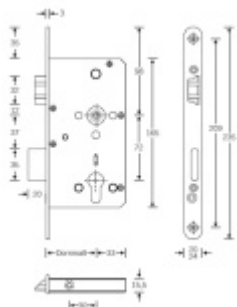

Rozteč 72 mm

Ořech poniklovaný 9 mm dělený - kování musí být osazeno děleným čtyřhranem.

Možnosti provedení:

Otevírání: ve směru úniku, protisměru úniku

Backset: 55, 60, 65, 80 mm

Čelo zámku nerez, délka 235, šířka: 20, 24 mm

Nevhodné jsou zejména vložky solným během spojky nebo s prostupovou spojkou. Nikdy nesmí zůstat klíč ve vložce,

jestliže je uzamčeno. Panikový zámek může klíč ve vložce zlomit při otevření klikou!

Tento model je vyráběn vždy na individuální zákaznickou objednávku podle specifikace rozměru. Platí tedy ustanovení § 1837 NOZ.