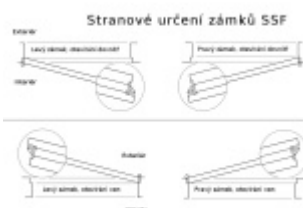

Paniková funkce B = K otevření dveří zvenku je třeba použít klíč a následně stisknout kliku. Pro užití únikové funkce (otevření dveří zevnitř i bez klíče) jsou dveře po zabouchnutí zvenku přístupné pouze za pomoci klíče. Po odemknutí cylindrické vložky je možné používat dveře běžně klikou z obou stran.

Rozteč 72 mm

Ořech poniklovaný 9 mm dělený - kování musí být osazeno děleným čtyřhranem.

Možnosti provedení:

Otevírání: ve směru úniku, protisměru úniku

Backset: 55, 60, 65, 80 mm

Čelo zámku nerez, délka 235, šířka: 20, 24 mm

Střelka a ořech ze slitiny Siliziumtombak. Střelka je opatřena polyamidovou aplikací pro tlumení nárazů

Tělo zámku pozinkované, uzavřené

Upozornění: Upozornění: U panikových zámků nesmí být použita vložka se speciální funkcí. Vhodná je klasická vložka, ze které lze klíč vyjmout pouze v jedné pozici.

Nevhodné jsou zejména vložky solným během spojky nebo s prostupovou spojkou. Nikdy nesmí zůstat klíč ve vložce,

jestliže je uzamčeno. Panikový zámek může klíč ve vložce zlomit při otevření klikou!

Tento model je vyráběn vždy na individuální zákaznickou objednávku podle specifikace rozměru. Platí tedy ustanovení § 1837 NOZ.