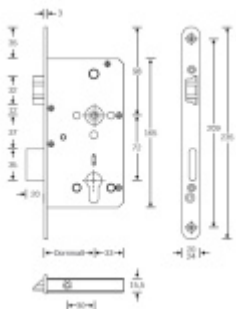

Panikový zámek SSF Serie FH 61 APB, klika/klika

Panikový zámek pro dveře vyráběný na zakázku dle potřeby zákazníka

Zámek je vhodný pro jednokřídle i dvoukřídlové dveře.

Pro funkci APB je možné specifikovat směr otevírání (dovnitř/ven)

Paniková funkce B = K otevření dveří zvenku je třeba použít klíč a následně stisknout kliku. Pro užití únikové funkce (otevření dveří zevnitř i bez klíče) jsou dveře po zabouchnutí zvenku přístupné pouze za pomoci klíče. Po odemknutí cylindrické vložky je možné používat dveře běžně klikou z obou stran.

Rozteč 72 mm

Ořech poniklovaný 9 mm dělený - kování musí být osazeno děleným čtyřhranem.

Možnosti provedení:

Otevírání: ve směru úniku, protisměru úniku

Backset: 55, 60, 65, 80 mm

Čelo zámku nerez, délka 235, šířka: 20, 24 mm

Střelka a ořech ze slitiny Siliziumtombak. Střelka je opatřena polyamidovou aplikací pro tlumení nárazů

Tělo zámku pozinkované, uzavřené

Upozornění: Upozornění: U panikových zámků nesmí být použita vložka se speciální funkcí. Vhodná je klasická vložka, ze které lze klíč vyjmout pouze v jedné pozici.

Nevhodné jsou zejména vložky solným během spojky nebo s prostupovou spojkou. Nikdy nesmí zůstat klíč ve vložce,