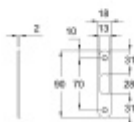

Produktový list

platný k 30. 4. 2026

luxusnikovani.cz
DELIVERED BY EFB

Zámek WC pro posuvné dveře

Zámek pro posuvné dveře s hákem vhodný pro kombinaci s otočnými mušlemi

Ořech 8 mm

Tělo zámku má šířku 12 mm.

Dodávka včetně protiplechu

Chrom satinovaný

[Zámek WC pro posuvné dveře](#)
[Chrom satinovaný](#)

DETAIL

5 pracovních dní **480 Kč bez DPH**
580,8 Kč s DPH

Mosaz lakovaná

[Zámek WC pro posuvné dveře](#)
[Mosaz lakovaná](#)