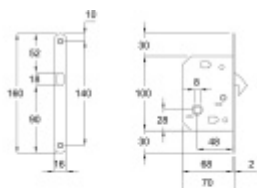

Chrom satinovaný

[Zámek WC pro posuvné dveře](#)
[Chrom satinovaný](#)

DETAIL

5 pracovních dní **480 Kč bez DPH**
580,8 Kč s DPH

Mosaz lakovaná

[Zámek WC pro posuvné dveře](#)
[Mosaz lakovaná](#)

DETAIL

5 pracovních dní **418 Kč bez DPH**
505,78 Kč s DPH

Nerez vzhled