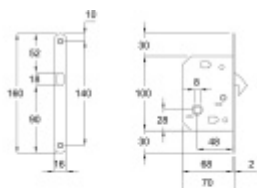

## Zámek WC pro posuvné dveře

Zámek pro posuvné dveře s hákem vhodný pro kombinaci s otočnými mušlemi

Ořech 8 mm

Tělo zámku má šířku 12 mm.

Dodávka včetně protiplechu