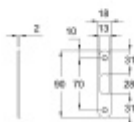

## Zámek WC pro posuvné dveře

Zámek pro posuvné dveře s hákem vhodný pro kombinaci s otočnými mušlemi

Ořech 8 mm

Tělo zámku má šířku 12 mm.

Dodávka včetně protiplechu