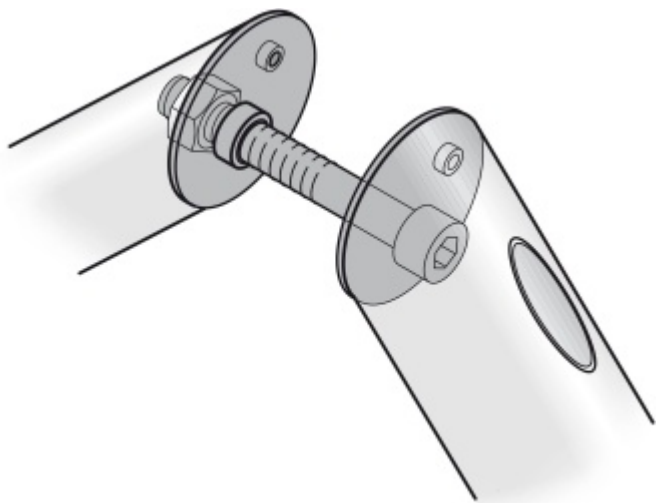

### Párové propojení madla 05 0582 03055

**M8 55-59 mm**

**FSB**

ID produktu: 717

Sada obsahuje 2x závitovou tyč + 2x krytku v nerezí

Vhodné pro 2 kusy madel

**Vaše cena bez DPH**

**14,61 €**