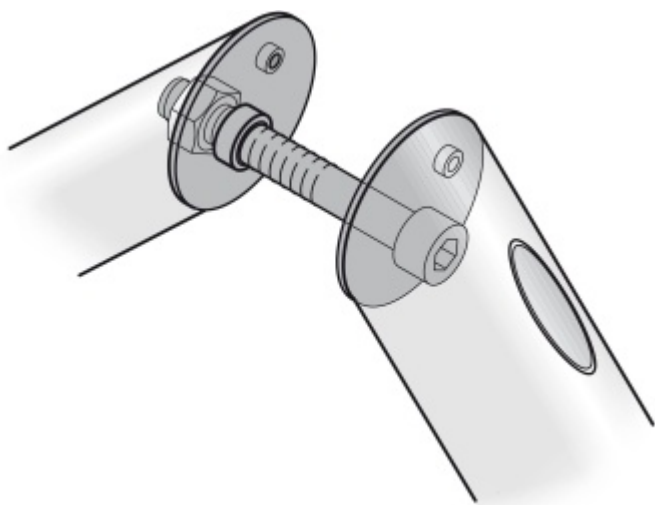

Produktový list

platný k 26. 5. 2026

luxusnikovani.cz
DELIVERED BY EFB

Párové propojení madla 05 0582 03060

M8 60-64 mm

FSB

ID produktu: 718

Sada obsahuje 2x závitovou tyč + 2x krytku v nerezí

Vhodné pro 2 kusy madel

Vaše cena bez DPH

358 Kč

Vaše cena s DPH

433,18 Kč

[Zobrazit produkt](#)

PŘÍSLUŠENSTVÍ

**Dveřní madlo FSB 66 6635,
450 mm, nerez montáž skrze
dveře**