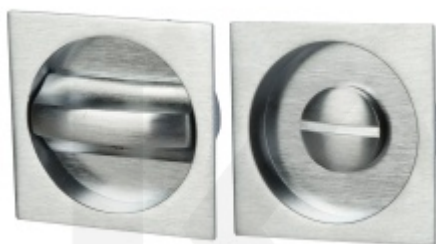

Mušle pro posuvné dveře Südmetall otočná Nr.25

Süd-Metall

OD OD 918 Kč

5 pracovních dní