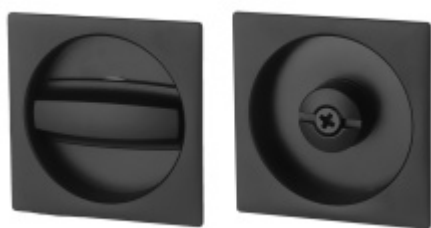

Zámek WC pro posuvné dveře Chrom satinovaný

ID produktu: 7181

Zámek pro posuvné dveře s hákem vhodný pro kombinaci s otočnými mušlemi

Ořech 8 mm

Tělo zámku má šířku 12 mm.

Dodávka včetně protiplechu

Vaše cena bez DPH

Termín bude prověřen u dodavatele

**Mušle Square pro posuvné
dveře se zamykáním, Černá
matná**

Súd-Metall

OD 1 413 Kč

5 pracovních dní

**Mušle pro posuvné dveře
Súdmetall otočná Nr.25**

Súd-Metall

OD OD 918 Kč