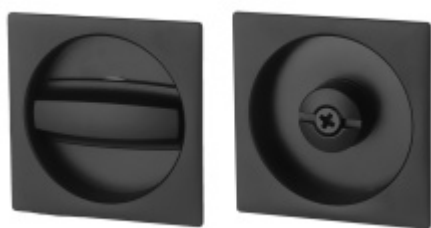

## Zámek WC pro posuvné dveře Chrom satinovaný

ID produktu: 7181

Zámek pro posuvné dveře s hákem vhodný pro kombinaci s otočnými mušlemi

Ořech 8 mm

Tělo zámku má šířku 12 mm.

Dodávka včetně protiplechu

**Vaše cena bez DPH**

Termín bude prověřen u dodavatele

**FSB 42 4262 - Mušle pro posuvné dveře**

FSB

**OD OD 1 585 Kč**

Termín bude prověřen u dodavatele

**Mušle Square pro posuvné dveře se zamykáním, Černá matná**

Süd-Metall

**OD 1 413 Kč**