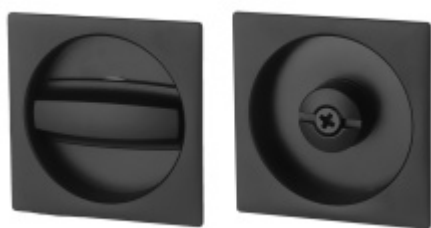

## Zámek WC pro posuvné dveře Chrom satinovaný

ID produktu: 7181

Zámek pro posuvné dveře s hákem vhodný pro kombinaci s otočnými mušlemi

Ořech 8 mm

Tělo zámku má šířku 12 mm.

Dodávka včetně protiplechu

**Vaše cena bez DPH**

Termín bude prověřen u dodavatele

**FSB 42 4262 - Mušle pro posuvné dveře**

FSB

**OD OD 64,69 €**

Termín bude prověřen u dodavatele

**Mušle Square pro posuvné dveře se zamykáním, Černá matná**

Süd-Metall

**OD 57,67 €**