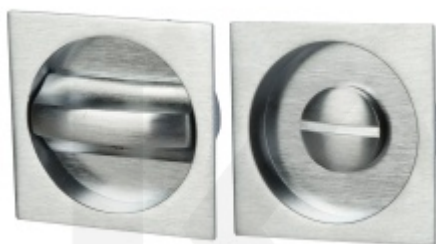

Mušle pro posuvné dveře Südmetail otočná Nr.25

Süd-Metall

OD OD 37,47 €

5 pracovních dní