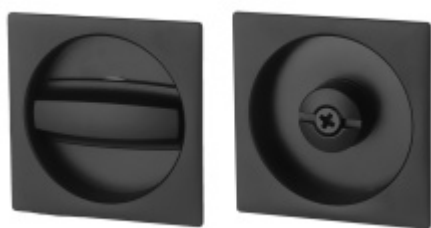

## Zámek WC pro posuvné dveře Nerez vzhled

ID produktu: 7182

Zámek pro posuvné dveře s hákem vhodný pro kombinaci s otočnými mušlemi

Ořech 8 mm

Tělo zámku má šířku 12 mm.

Dodávka včetně protiplechu

**Vaše cena bez DPH**

Termín bude prověřen u dodavatele

**FSB 42 4262 - Mušle pro posuvné dveře**

FSB

**OD OD 1 585 Kč**

Termín bude prověřen u dodavatele

**Mušle Square pro posuvné dveře se zamykáním, Černá matná**

Süd-Metall

**OD 1 413 Kč**