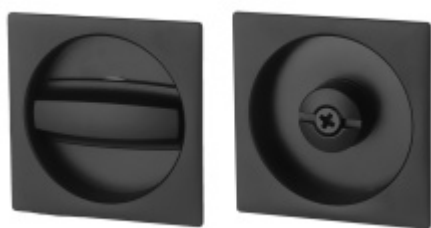

Zámek WC pro posuvné dveře Nerez vzhled

ID produktu: 7182

Zámek pro posuvné dveře s hákem vhodný pro kombinaci s otočnými mušlemi

Ořech 8 mm

Tělo zámku má šířku 12 mm.

Dodávka včetně protiplechu

Vaše cena bez DPH

Termín bude prověřen u dodavatele

**FSB 42 4263 - Mušle pro
posuvné dveře**

FSB

OD OD 49,1 €

Termín bude prověřen u dodavatele

**FSB 42 4262 - Mušle pro
posuvné dveře**

FSB

OD OD 64,69 €

Termín bude prověřen u dodavatele

**Mušle Square pro posuvné
dveře se zamykáním, Černá
matná**

Süd-Metall

OD 57,67 €

5 pracovních dní

**Mušle pro posuvné dveře
Südmetall otočná Nr.25**

Süd-Metall

OD OD 37,47 €