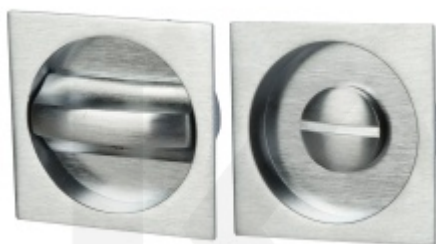

Zámek WC pro posuvné dveře Nerez vzhled

ID produktu: 7182

Zámek pro posuvné dveře s hákem vhodný pro kombinaci s otočnými mušlemi

Ořech 8 mm

Tělo zámku má šířku 12 mm.

Dodávka včetně protiplechu

Vaše cena bez DPH

Termín bude prověřen u dodavatele

**Mušle Square pro posuvné
dveře se zamykáním, Černá
matná**

Süd-Metall

OD 57,67 €

5 pracovních dní

**Mušle pro posuvné dveře
Südmetall otočná Nr.25**

Süd-Metall

OD OD 37,47 €