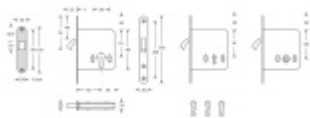

## Zámek pro posuvné dveře SSF Serie 71

Zámek pro posuvné dveře

Nerezové čelo a protiplech

Dodávka je včetně nerezového protiplechu.

Zámek je dostupný ve verzi pro vložku, obyčejný klíč (1 kus klíče) a WC zamykání (8 mm ořech)

### Cylindrická vložka

[Zámek pro posuvné dveře SSF Serie 71](#)  
[Cylindrická vložka](#)

DETAIL

1 ks **1 777 Kč bez DPH**  
2 150,17 Kč s DPH