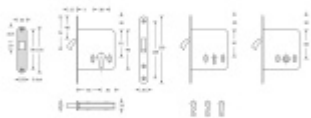

Produktový list

platný k 6. 6. 2026

luxusnikovani.cz
DELIVERED BY EFB

Zámek pro posuvné dveře SSF Serie 71

Zámek pro posuvné dveře

Nerezové čelo a protiplech

Dodávka je včetně nerezového protiplechu.

Zámek je dostupný ve verzi pro vložku, obyčejný klíč (1 kus klíče) a WC zamykání (8 mm ořech)

Cylindrická vložka

[Zámek pro posuvné dveře SSF Serie 71](#)
[Cylindrická vložka](#)

DETAIL

5 pracovních dní **1 777 Kč bez DPH**
2 150,17 Kč s DPH

Obyčejný klíč

[Zámek pro posuvné dveře SSF Serie 71](#)
[Obyčejný klíč](#)

DETAIL

Termín bude prověřen u dodavatele **1 917 Kč bez DPH**
2 319,58 Kč s DPH

WC uzamykání, čtyřhran 8 mm

[Zámek pro posuvné dveře SSF Serie 71](#)
[WC uzamykání, čtyřhran 8 mm](#)

DETAIL

Termín bude prověřen u dodavatele **1 777 Kč bez DPH**
2 150,17 Kč s DPH