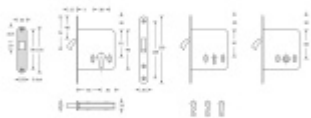

## Zámek pro posuvné dveře SSF Serie 71

Zámek pro posuvné dveře

Nerezové čelo a protiplech

Dodávka je včetně nerezového protiplechu.

Zámek je dostupný ve verzi pro vložku, obyčejný klíč (1 kus klíče) a WC zamykání (8 mm ořech)

### Cylindrická vložka

[Zámek pro posuvné dveře SSF Serie 71](#)  
[Cylindrická vložka](#)

DETAIL

5 pracovních dní **72,53 € bez DPH**  
87,76 € s DPH