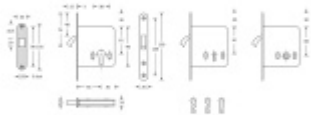

Produktový list

platný k 22. 4. 2026

luxusnikovani.cz
DELIVERED BY EFB

Zámek pro posuvné dveře SSF Serie 71

Zámek pro posuvné dveře

Nerezové čelo a protiplech

Dodávka je včetně nerezového protiplechu.

Zámek je dostupný ve verzi pro vložku, obyčejný klíč (1 kus klíče) a WC zamykání (8 mm ořech)

Cylindrická vložka

[Zámek pro posuvné dveře SSF Serie 71](#)
[Cylindrická vložka](#)

DETAIL

1 ks **72,53 € bez DPH**
87,76 € s DPH

Obyčejný klíč

[Zámek pro posuvné dveře SSF Serie 71](#)
[Obyčejný klíč](#)

DETAIL

Termín bude prověřen u dodavatele **78,24 € bez DPH**
94,68 € s DPH

WC uzamykání, čtyřhran 8 mm

[Zámek pro posuvné dveře SSF Serie 71](#)
[WC uzamykání, čtyřhran 8 mm](#)

DETAIL

Termín bude prověřen u dodavatele **72,53 € bez DPH**
87,76 € s DPH