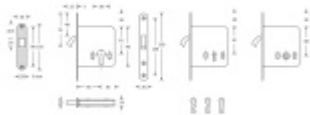

### Zámek pro posuvné dveře SSF Serie 71 Obyčejný klíč

ID produktu: 7184

Zámek pro posuvné dveře

Nerezové čelo a protiplech

Dodávka je včetně nerezového protiplechu.

Zámek je dostupný ve verzi pro vložku, obyčejný klíč (1 kus klíče) a WC zamykání (8 mm ořech)