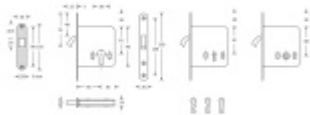

Produktový list

platný k 5. 6. 2026

luxusnikovani.cz
DELIVERED BY EFB

Zámek pro posuvné dveře SSF Serie 71 Obyčejný klíč

ID produktu: 7184

Zámek pro posuvné dveře

Nerezové čelo a protiplech

Dodávka je včetně nerezového protiplechu.

Zámek je dostupný ve verzi pro vložku, obyčejný klíč (1 kus klíče) a WC zamykání (8 mm ořech)

Vaše cena bez DPH

1 917 Kč

Vaše cena s DPH

2 319,58 Kč

Zobrazit produkt

PŘÍSLUŠENSTVÍ

FSB 42 4263 - Mušle pro posuvné dveře