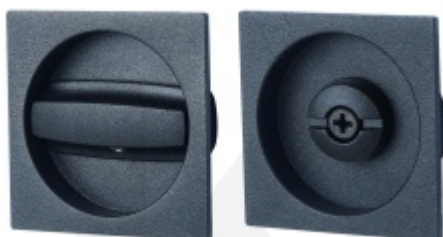

## Zámek pro posuvné dveře SSF Serie 71 Obyčejný klíč

ID produktu: 7184

Zámek pro posuvné dveře

Nerezové čelo a protiplech

Dodávka je včetně nerezového protiplechu.

Zámek je dostupný ve verzi pro vložku, obyčejný klíč (1 kus klíče) a WC zamykání (8 mm ořech)

**FSB 42 4261 - Mušle pro  
posuvné dveře**

FSB

---

**OD OD 1 292 Kč**

Termín bude prověřen u dodavatele

**Mušle Square pro posuvné  
dveře se zamykáním, Černá  
ocel**

Süd-Metall

---