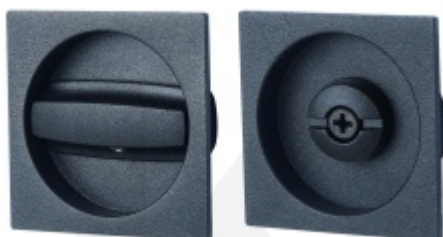

**Mušle Square pro posuvné
dveře se zamykáním, Černá
ocel**

Süd-Metall

OD 1 440 Kč

5 pracovních dní