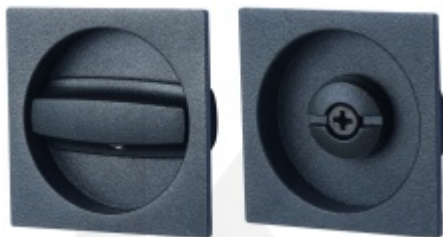

Produktový list

platný k 5. 6. 2026

luxusnikovani.cz
DELIVERED BY EFB

Zámek pro posuvné dveře SSF Serie 71 Obyčejný klíč

ID produktu: 7184

Zámek pro posuvné dveře

Nerezové čelo a protiplech

Dodávka je včetně nerezového protiplechu.

FSB

OD OD 1 585 Kč

Termín bude prověřen u dodavatele

FSB 42 4261 - Mušle pro posuvné dveře

FSB

OD OD 1 292 Kč

Termín bude prověřen u dodavatele

Mušle Square pro posuvné dveře se zamykáním, Černá ocel