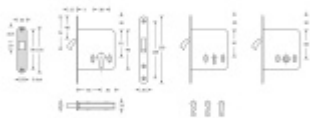

## Zámek pro posuvné dveře SSF Serie 71 Obyčejný klíč

ID produktu: 7184

Zámek pro posuvné dveře

Nerezové čelo a protiplech

Dodávka je včetně nerezového protiplechu.

Zámek je dostupný ve verzi pro vložku, obyčejný klíč (1 kus klíče) a WC zamykání (8 mm ořech)