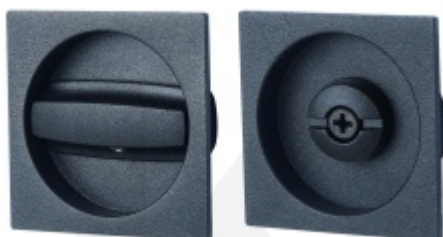

Produktový list

platný k 6. 6. 2026

luxusnikovani.cz
DELIVERED BY EFB

Zámek pro posuvné dveře SSF Serie 71 Obyčejný klíč

ID produktu: 7184

Zámek pro posuvné dveře

Nerezové čelo a protiplech

Dodávka je včetně nerezového protiplechu.

FSB

OD OD 64,69 €

Termín bude prověřen u dodavatele

FSB 42 4261 - Mušle pro posuvné dveře

FSB

OD OD 52,73 €

Termín bude prověřen u dodavatele

Mušle Square pro posuvné dveře se zamykáním, Černá ocel