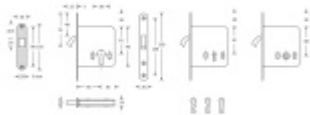

Produktový list

platný k 6. 6. 2026

luxusnikovani.cz
DELIVERED BY EFB

Zámek pro posuvné dveře SSF Serie 71 Obyčejný klíč

ID produktu: 7184

Zámek pro posuvné dveře

Nerezové čelo a protiplech

Dodávka je včetně nerezového protiplechu.

Zámek je dostupný ve verzi pro vložku, obyčejný klíč (1 kus klíče) a WC zamykání (8 mm ořech)

Vaše cena bez DPH

78,24 €

Vaše cena s DPH

94,68 €

Zobrazit produkt

PŘÍSLUŠENSTVÍ

FSB 42 4263 - Mušle pro posuvné dveře