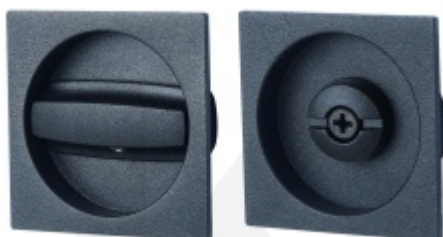

Zámek pro posuvné dveře SSF Serie 71 Cylindrická vložka

ID produktu: 7185

Zámek pro posuvné dveře

Nerezové čelo a protiplech

Dodávka je včetně nerezového protiplechu.

Zámek je dostupný ve verzi pro vložku, obyčejný klíč (1 kus klíče) a WC zamykání (8 mm ořech)

**Mušle Square pro posuvné
dveře se zamykáním, Černá
ocel**

Süd-Metall

OD 1 440 Kč

5 pracovních dní

**Mušle pro posuvné dveře se
zamykáním, Černá ocel**

Süd-Metall

OD 1 040 Kč

5 pracovních dní