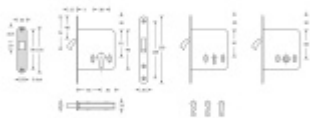

Zámek pro posuvné dveře SSF Serie 71 Cylindrická vložka

ID produktu: 7185

Zámek pro posuvné dveře

Nerezové čelo a protiplech

Dodávka je včetně nerezového protiplechu.

Zámek je dostupný ve verzi pro vložku, obyčejný klíč (1 kus klíče) a WC zamykání (8 mm ořech)