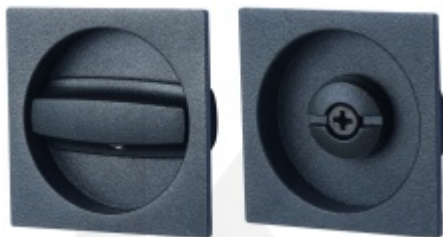

## Zámek pro posuvné dveře SSF Serie 71 Cylindrická vložka

ID produktu: 7185

Zámek pro posuvné dveře

Nerezové čelo a protiplech

Dodávka je včetně nerezového protiplechu.

Zámek je dostupný ve verzi pro vložku, obyčejný klíč (1 kus klíče) a WC zamykání (8 mm ořech)

Termín bude prověřen u dodavatele

**Mušle Square pro posuvné  
dveře se zamykáním, Černá  
ocel**

Süd-Metall

**OD 1 440 Kč**

5 pracovních dní

**Mušle pro posuvné dveře se  
zamykáním, Černá ocel**

Süd-Metall