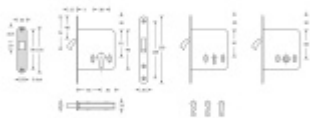

## Zámek pro posuvné dveře SSF Serie 71 Cylindrická vložka

ID produktu: 7185

Zámek pro posuvné dveře

Nerezové čelo a protiplech

Dodávka je včetně nerezového protiplechu.

Zámek je dostupný ve verzi pro vložku, obyčejný klíč (1 kus klíče) a WC zamykání (8 mm ořech)