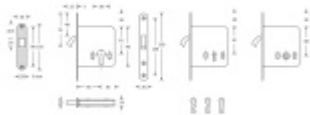

## Zámek pro posuvné dveře SSF Serie 71 Cylindrická vložka

ID produktu: 7185

Zámek pro posuvné dveře

Nerezové čelo a protiplech

Dodávka je včetně nerezového protiplechu.

Zámek je dostupný ve verzi pro vložku, obyčejný klíč (1 kus klíče) a WC zamykání (8 mm ořech)