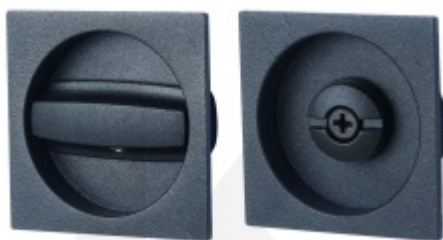

## Zámek pro posuvné dveře SSF Serie 71 Cylindrická vložka

ID produktu: 7185

Zámek pro posuvné dveře

Nerezové čelo a protiplech

Dodávka je včetně nerezového protiplechu.

Zámek je dostupný ve verzi pro vložku, obyčejný klíč (1 kus klíče) a WC zamykání (8 mm ořech)

Termín bude prověřen u dodavatele

**Mušle Square pro posuvné dveře se zamykáním, Černá ocel**

Süd-Metall

**OD 58,78 €**

5 pracovních dní

**Mušle pro posuvné dveře se zamykáním, Černá ocel**

Süd-Metall

**OD 42,45 €**