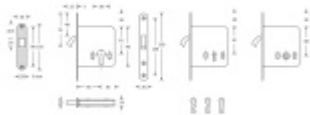

Zámek pro posuvné dveře SSF Serie 71 WC uzamykání, čtyřhran 8 mm

ID produktu: 7186

Zámek pro posuvné dveře

Nerezové čelo a protiplech

Dodávka je včetně nerezového protiplechu.

Zámek je dostupný ve verzi pro vložku, obyčejný klíč (1 kus klíče) a WC zamykání (8 mm ořech)