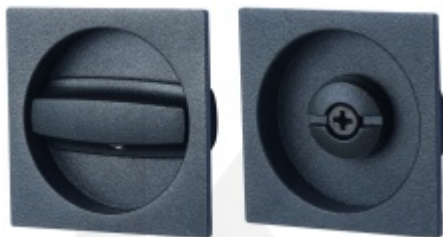

Zámek pro posuvné dveře SSF Serie 71 WC uzamykání, čtyřhran 8 mm

ID produktu: 7186

Zámek pro posuvné dveře

Nerezové čelo a protiplech

Dodávka je včetně nerezového protiplechu.

Zámek je dostupný ve verzi pro vložku, obyčejný klíč (1 kus klíče) a WC zamykání (8 mm ořech)

OD OD 1 585 Kč

Termín bude prověřen u dodavatele

**FSB 42 4261 - Mušle pro
posuvné dveře**

FSB

OD OD 1 292 Kč

Termín bude prověřen u dodavatele

**Mušle Square pro posuvné
dveře se zamykáním, Černá
ocel**

Süd-Metall