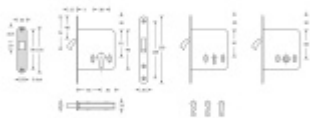

Zámek pro posuvné dveře SSF Serie 71 WC uzamykání, čtyřhran 8 mm

ID produktu: 7186

Zámek pro posuvné dveře

Nerezové čelo a protiplech

Dodávka je včetně nerezového protiplechu.

Zámek je dostupný ve verzi pro vložku, obyčejný klíč (1 kus klíče) a WC zamykání (8 mm ořech)