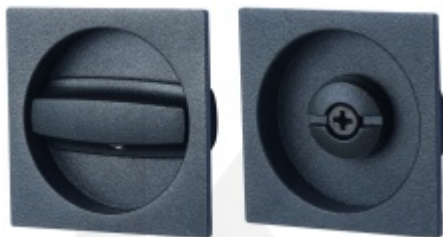

Zámek pro posuvné dveře SSF Serie 71 WC uzamykání, čtyřhran 8 mm

ID produktu: 7186

Zámek pro posuvné dveře

Nerezové čelo a protiplech

Dodávka je včetně nerezového protiplechu.

Zámek je dostupný ve verzi pro vložku, obyčejný klíč (1 kus klíče) a WC zamykání (8 mm ořech)

OD OD 64,69 €

Termín bude prověřen u dodavatele

FSB 42 4261 - Mušle pro posuvné dveře

FSB

OD OD 52,73 €

Termín bude prověřen u dodavatele

Mušle Square pro posuvné dveře se zamykáním, Černá ocel

Süd-Metall