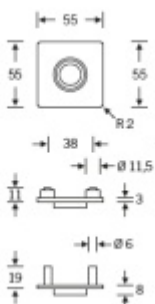

Vaše cena bez DPH

0 Kč

Vaše cena s DPH

0 Kč

Zobrazit produkt