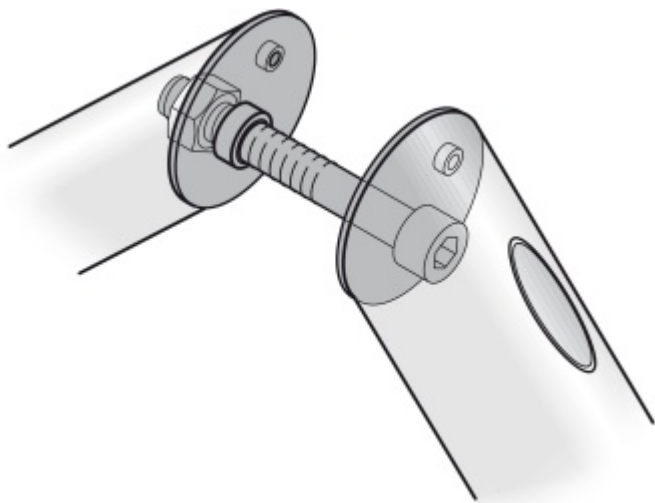

Produktový list

platný k 26. 5. 2026

luxusnikovani.cz
DELIVERED BY EFB

Párové propojení madla 05 0582 03060

M8 60-64 mm

FSB

ID produktu: 718

Sada obsahuje 2x závitovou tyč + 2x krytku v nerezí

Vhodné pro 2 kusy madel

Vaše cena bez DPH

14,61 €

Vaše cena s DPH

17,68 €

[Zobrazit produkt](#)

PŘÍSLUŠENSTVÍ

**Dveřní madlo FSB 66 6635,
450 mm, nerez montáž skrze
dveře**