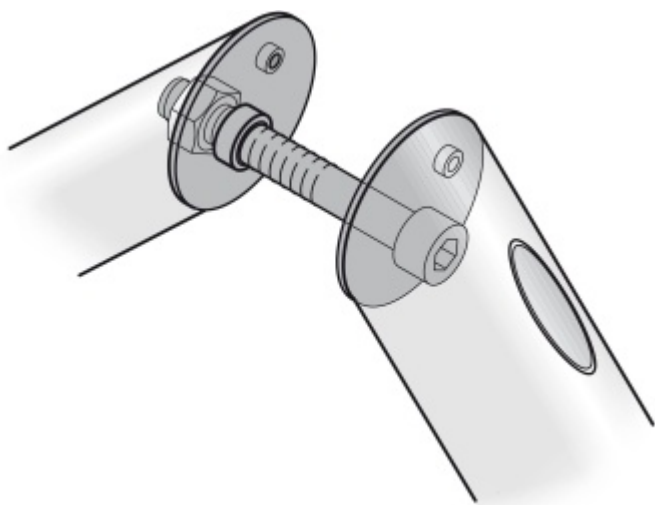

Produktový list

platný k 30. 4. 2026

luxusnikovani.cz
DELIVERED BY EFB

Párové propojení madla 05 0582 03065

M8 65-69 mm

FSB

ID produktu: 719

Sada obsahuje 2x závitovou tyč + 2x krytku v nerezí

Vhodné pro 2 kusy madel

Vaše cena bez DPH

358 Kč

Vaše cena s DPH

433,18 Kč

[Zobrazit produkt](#)

PŘÍSLUŠENSTVÍ

**Dveřní madlo FSB 66 6635,
450 mm, nerez montáž skrze
dveře**