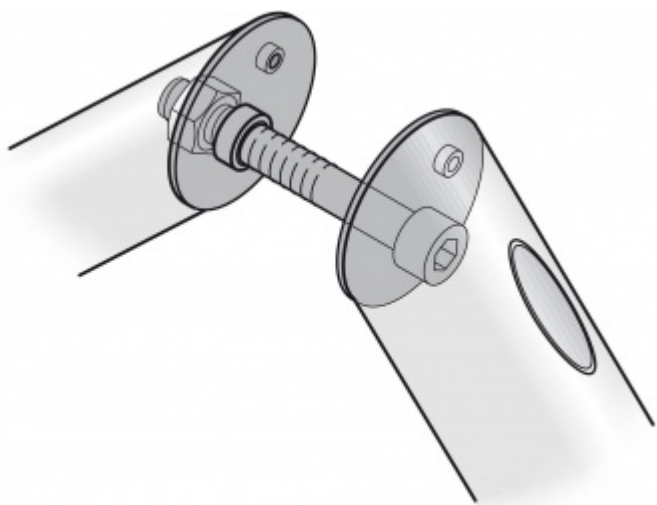

Produktový list

platný k 1. 12. 2022

luxusnikovani.cz
DELIVERED BY EFB

Párové propojení madla 05 0582 03065 M8 65-69 mm

FSB

ID produktu: 719

Sada obsahuje 2x závitovou tyč + 2x krytku v nerezi

Vhodné pro 2 kusy madel