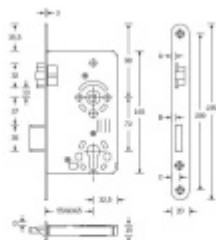

Třída 4 dle DIN 18 250-1 pro objektové požární dveře

Čelo stříbrná metalíza - šířka 20x 235 mm

Tichá stříška

Provedení - PZ - pro cylindrickou vložku

Backset - 55

Rozteč - PZ = 72 mm

Ořech - 9 mm

Úpravy na objednání: šířka čela 18/24 mm, povrch čela - zlatá, bílá, stříbrná, mosaz, backset 60/65 mm

Pro více informací o speciálních úpravách zámků kontaktujte, prosím, naše obchodní oddělení.

Vaše cena bez DPH

927 Kč

Vaše cena s DPH

1 121,67 Kč

Zobrazit produkt

Skupinka	A	B	C	D
18 mm	3,0	2,5	8,0	0,5
20 mm	3,4	3,0	8,5	1,0
24 mm	5,8	6,3	10,8	3,4