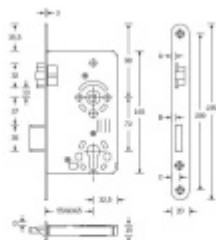

Třída 4 dle DIN 18 250-1 pro objektové požární dveře

Čelo stříbrná metalíza - šířka 20x 235 mm

Tichá stříška

Provedení - PZ - pro cylindrickou vložku

Backset - 55

Rozteč - PZ = 72 mm

Ořech - 9 mm

Úpravy na objednání: šířka čela 18/24 mm, povrch čela - zlatá, bílá, stříbrná, mosaz, backset 60/65 mm

Pro více informací o speciálních úpravách zámků kontaktujte, prosím, naše obchodní oddělení.

Vaše cena bez DPH

37,84 €

Vaše cena s DPH

45,78 €

Zobrazit produkt

Skupinka	A	B	C	D
18 mm	3,0	2,5	8,0	0,5
20 mm	3,4	3,0	8,5	1,0
24 mm	5,8	6,3	10,8	3,4