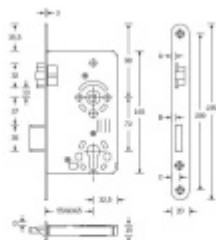

Třída 4 dle DIN 18 250-1 pro objektové požární dveře

Čelo stříbrná metalíza - šířka 20x 235 mm

Tichá stříška

Provedení - PZ - pro cylindrickou vložku

Backset - 55

Rozteč - PZ = 72 mm

Ořech - 9 mm

Úpravy na objednání: šířka čela 18/24 mm, povrch čela - zlatá, bílá, stříbrná, mosaz, backset 60/65 mm

Pro více informací o speciálních úpravách zámků kontaktujte, prosím, naše obchodní oddělení.

**Vaše cena bez DPH**

**37,84 €**

Vaše cena s DPH

45,78 €

Zobrazit produkt

Skupinka	A	B	C	D
18 mm	3,0	2,5	8,0	0,5
20 mm	3,4	3,0	8,5	1,0
24 mm	5,8	6,3	10,8	3,4