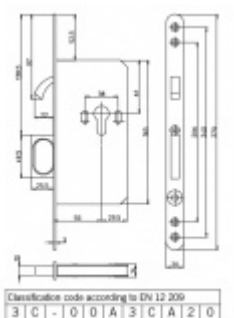

Zámek pro posuvné dveře SSF Serie 72

Zámek pro posuvné dveře s vysunovací rukojetí

Toto provedení je vhodné pro dveře zasouvané do otvoru v zárubni. Vysunovací rukojeť slouží k vytáhnutí dveřního křídla ze zárubně.

Nerezové čelo a protiplech

Zámek je dostupný ve verzi pro vložku, obyčejný klíč (1 kus klíče) a WC zamykání (8 mm ořech)

Cylindrická vložka

[Zámek pro posuvné dveře SSF Serie 72](#)
[Cylindrická vložka](#)

WC uzamykání, čtyřhran 8 mm

[Zámek pro posuvné dveře SSF Serie 72](#)
[WC uzamykání, čtyřhran 8 mm](#)

DETAIL

Termín bude prověřen u dodavatele

1 986 Kč bez DPH
2 403,06 Kč s DPH