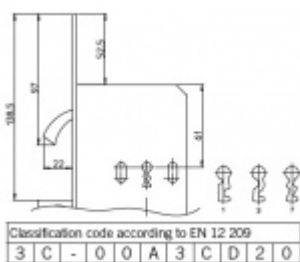

Zámek pro posuvné dveře SSF Serie 72

Zámek pro posuvné dveře s vysunovací rukojetí

Toto provedení je vhodné pro dveře zasouvané do otvoru v zárubni. Vysunovací rukojeť slouží k vytáhnutí dveřního křídla ze zárubně.

Nerezové čelo a protiplech

Zámek je dostupný ve verzi pro vložku, obyčejný klíč (1 kus klíče) a WC zamykání (8 mm ořech)

Cylindrická vložka

[Zámek pro posuvné dveře SSF Serie 72](#)
[Cylindrická vložka](#)