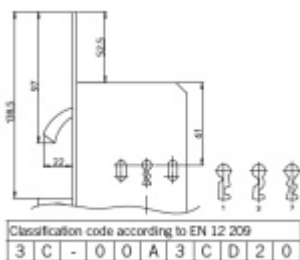

Nerezové čelo a protiplech

Zámek je dostupný ve verzi pro vložku, obyčejný klíč (1 kus klíče) a WC zamykání (8 mm ořech)

Vaše cena bez DPH

2 494 Kč

Vaše cena s DPH

3 017,74 Kč

Zobrazit produkt

PŘÍSLUŠENSTVÍ