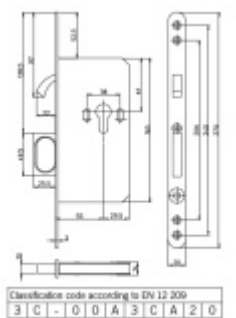

Nerezové čelo a protiplech

Zámek je dostupný ve verzi pro vložku, obyčejný klíč (1 kus klíče) a WC zamykání (8 mm ořech)

Vaše cena bez DPH

2 494 Kč

Vaše cena s DPH

3 017,74 Kč

Zobrazit produkt

PŘÍSLUŠENSTVÍ