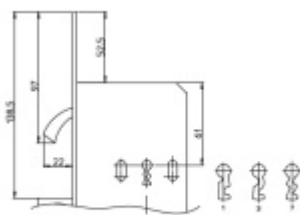

Classification code according to EN 12 209
3 | C | - | 0 | 0 | A | 3 | C | D | 2 | 0