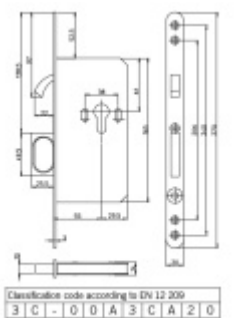

Vaše cena bez DPH

2 412 Kč

Vaše cena s DPH

2 918,52 Kč

Zobrazit produkt