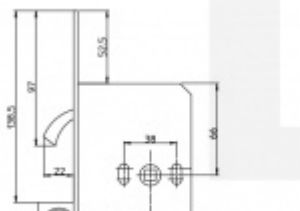

## Zámek pro posuvné dveře SSF Serie 72 WC uzamykání, čtyřhran 8 mm

ID produktu: 7196

Zámek pro posuvné dveře s vysunovací rukojetí

Toto provedení je vhodné pro dveře zasouvané do otvoru v zárubni. Vysunovací rukojeť slouží k vytáhnutí dveřního křídla ze zárubně.

Nerezové čelo a protiplech

Zámek je dostupný ve verzi pro vložku, obyčejný klíč (1 kus klíče) a WC zamykání (8 mm ořech)

Classification code according to EN 12 209  
3 | C | - | 0 | 0 | A | 3 | C | D | 2 | 0