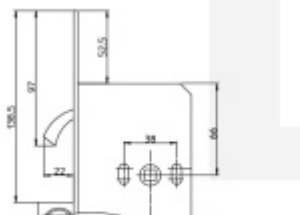

Classification code according to EN 12 209
3 | C | - | 0 | 0 | A | 3 | C | G | 2 | 0