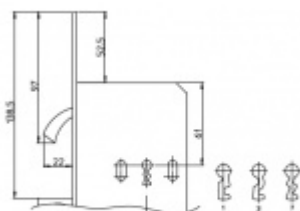

## Zámek pro posuvné dveře SSF Serie 72 WC uzamykání, čtyřhran 8 mm

ID produktu: 7196

Zámek pro posuvné dveře s vysunovací rukojetí

Toto provedení je vhodné pro dveře zasouvané do otvoru v zárubni. Vysunovací rukojeť slouží k vytáhnutí dveřního křídla ze zárubně.

Nerezové čelo a protiplech

Zámek je dostupný ve verzi pro vložku, obyčejný klíč (1 kus klíče) a WC zamykání (8 mm ořech)

Classification code according to EN 12 209  
3 | C | - | 0 | 0 | A | 3 | C | D | 2 | 0