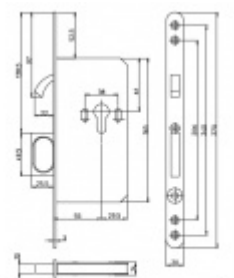

Classification code according to EN 12 209
3 | C | - | 0 | 0 | A | 3 | C | A | 2 | 0

Vaše cena bez DPH

1 986 Kč

Vaše cena s DPH

2 403,06 Kč

Zobrazit produkt