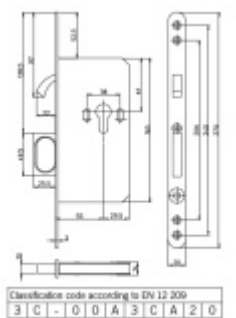

Produktový list

platný k 27. 4. 2026

luxusnikovani.cz
DELIVERED BY EFB

Zámek pro posuvné dveře SSF Serie 72 WC uzamykání, čtyřhran 8 mm

ID produktu: 7196

Zámek pro posuvné dveře s vysunovací rukojetí

Toto provedení je vhodné pro dveře zasouvané do otvoru v zárubni. Vysunovací rukojeť slouží k vytáhnutí dveřního křídla ze zárubně.

Nerezové čelo a protiplech

Zámek je dostupný ve verzi pro vložku, obyčejný klíč (1 kus klíče) a WC zamykání (8 mm ořech)

Vaše cena bez DPH

98,45 €

Vaše cena s DPH

119,12 €

Zobrazit produkt

PŘÍSLUŠENSTVÍ