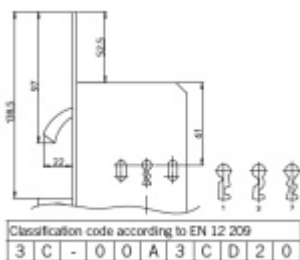

Vaše cena bez DPH

98,45 €

Vaše cena s DPH

119,12 €

Zobrazit produkt