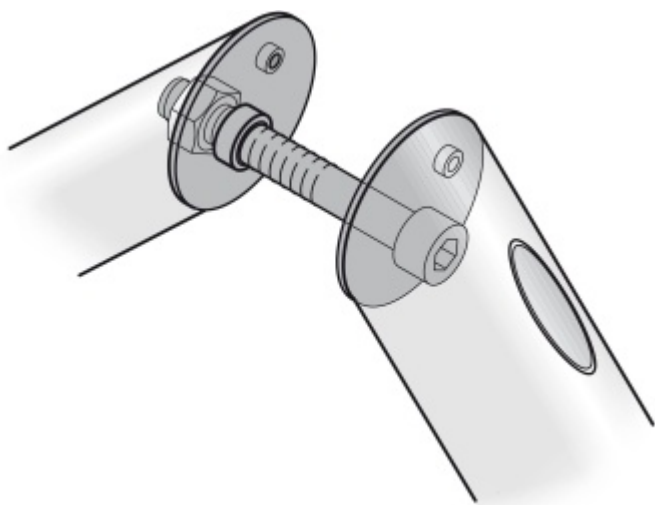

Produktový list

platný k 30. 4. 2026

luxusnikovani.cz
DELIVERED BY EFB

Párové propojení madla 05 0582 03065

M8 65-69 mm

FSB

ID produktu: 719

Sada obsahuje 2x závitovou tyč + 2x krytku v nerezí

Vhodné pro 2 kusy madel

Vaše cena bez DPH

14,61 €

Vaše cena s DPH

17,68 €

Zobrazit produkt

PŘÍSLUŠENSTVÍ

**Dveřní madlo FSB 66 6635,
450 mm, nerez montáž skrze
dveře**