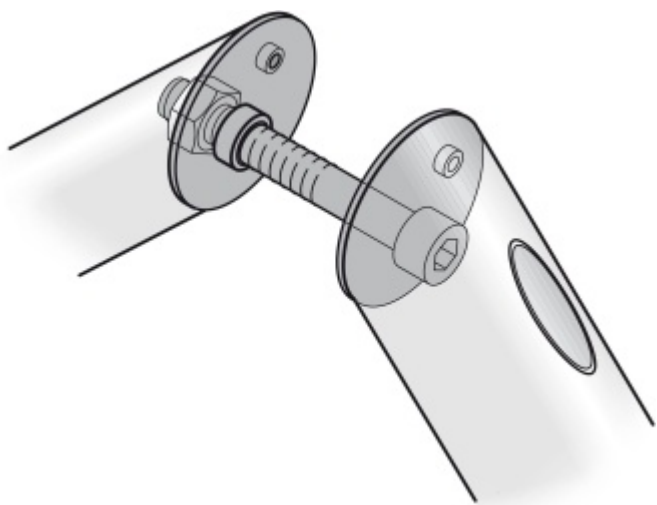

### Párové propojení madla 05 0582 03070

**M8 70-74 mm**

**FSB**

ID produktu: 720

Sada obsahuje 2x závitovou tyč + 2x krytku v nerezí

Vhodné pro 2 kusy madel

**Vaše cena bez DPH**

**358 Kč**