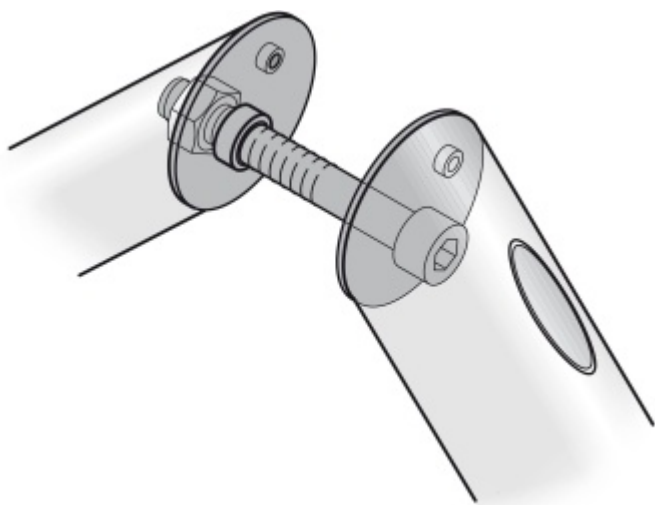

Produktový list

platný k 10. 6. 2026

luxusnikovani.cz
DELIVERED BY EFB

Párové propojení madla 05 0582 03070

M8 70-74 mm

FSB

ID produktu: 720

Sada obsahuje 2x závitovou tyč + 2x krytku v nerezí

Vhodné pro 2 kusy madel

Vaše cena bez DPH

14,61 €

Vaše cena s DPH

17,68 €

Zobrazit produkt

PŘÍSLUŠENSTVÍ

**Dveřní madlo FSB 66 6635,
450 mm, nerez montáž skrze
dveře**