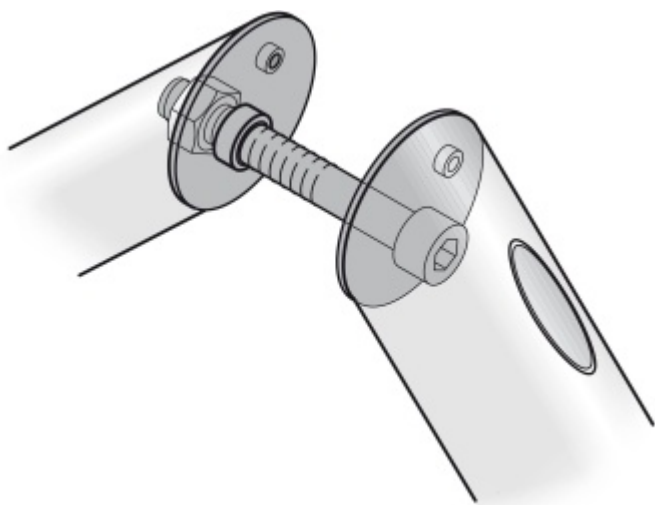

Produktový list

platný k 1. 5. 2026

luxusnikovani.cz
DELIVERED BY EFB

Párové propojení madla 05 0582 03075

M8 75-79 mm

FSB

ID produktu: 721

Sada obsahuje 2x závitovou tyč + 2x krytku v nerezí

Vhodné pro 2 kusy madel

Vaše cena bez DPH

358 Kč

Vaše cena s DPH

433,18 Kč

[Zobrazit produkt](#)

PŘÍSLUŠENSTVÍ

**Dveřní madlo FSB 66 6635,
450 mm, nerez montáž skrze
dveře**