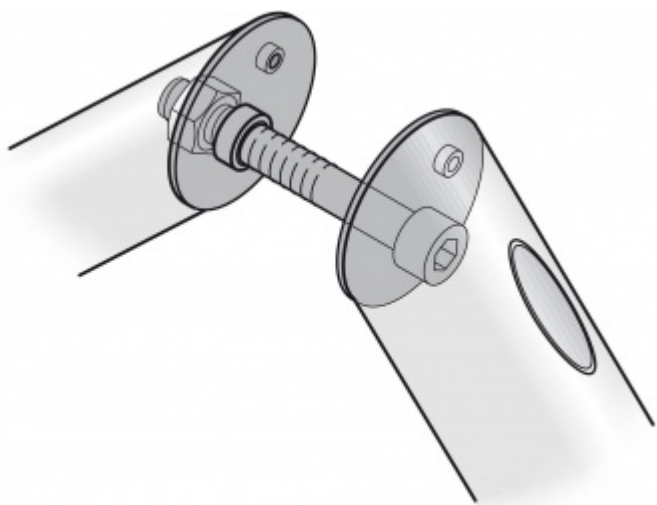

## Párové propojení madla 05 0582 03075 M8 75-79 mm

**FSB**

ID produktu: 721

Sada obsahuje 2x závitovou tyč + 2x krytku v nerezí

Vhodné pro 2 kusy madel

**Vaše cena bez DPH**

**370 Kč**

Vaše cena s DPH