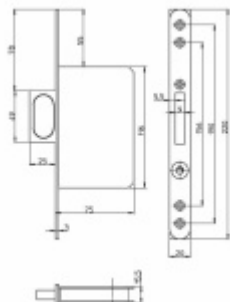

Vaše cena bez DPH

1 541 Kč

Vaše cena s DPH

1 864,61 Kč

Dostupnost

6 ks

Zobrazit produkt