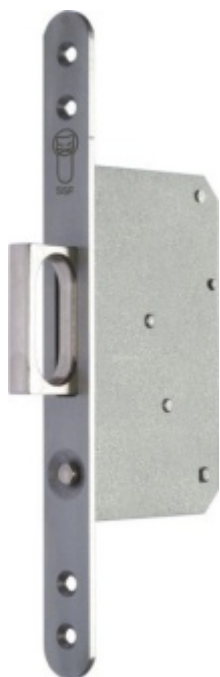

Vysunovací rukojeť do hrany dveří SSF Serie 76

ID produktu: 7214

Vysunovací rukojeť pro posuvné dveře

Vhodné pro posuvné dveře zasunované v celé šíři do zárubně.
Pro vytažení dveřního křídla po stisknutí tlačítka vyjede rukojeť, za kterou je možné dveře ovládat.

Materiál čela: nerez kartáčovaná

Vaše cena bez DPH

1 541 Kč

Vaše cena s DPH

1 864,61 Kč

Dostupnost

6 ks

Zobrazit produkt