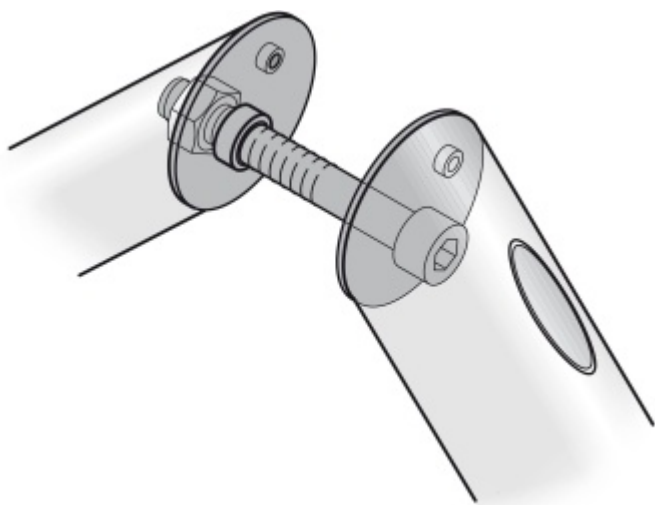

Produktový list

platný k 3. 5. 2026

luxusnikovani.cz
DELIVERED BY EFB

Párové propojení madla 05 0582 03075

M8 75-79 mm

FSB

ID produktu: 721

Sada obsahuje 2x závitovou tyč + 2x krytku v nerezí

Vhodné pro 2 kusy madel

Vaše cena bez DPH

14,61 €

Vaše cena s DPH

17,68 €

[Zobrazit produkt](#)

PŘÍSLUŠENSTVÍ

**Dveřní madlo FSB 66 6635,
450 mm, nerez montáž skrze
dveře**