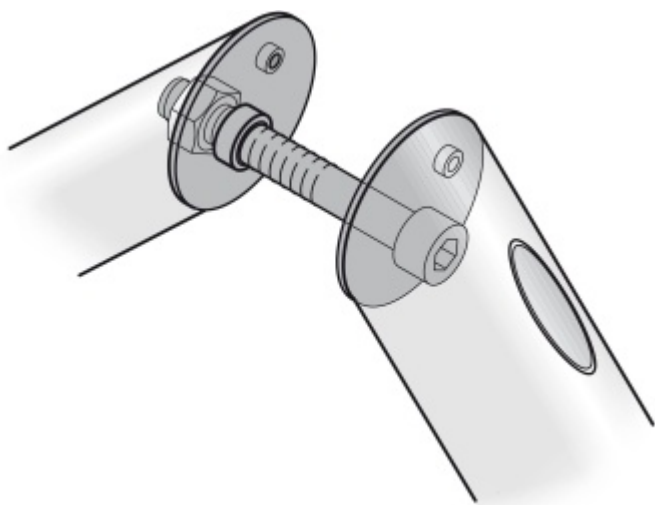

Produktový list

platný k 30. 4. 2026

luxusnikovani.cz
DELIVERED BY EFB

Párové propojení madla 05 0582 03080

M8 80-84 mm

FSB

ID produktu: 722

Sada obsahuje 2x závitovou tyč + 2x krytku v nerezí

Vhodné pro 2 kusy madel

Vaše cena bez DPH

358 Kč

Vaše cena s DPH

433,18 Kč

[Zobrazit produkt](#)

PŘÍSLUŠENSTVÍ

**Dveřní madlo FSB 66 6635,
450 mm, nerez montáž skrze
dveře**