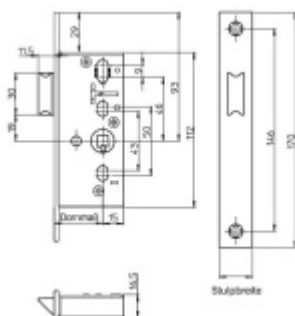

Úzký dveřní zámek SSF Serie 02 FSk

ID produktu: 7225

Úzký zámek pro rámové dveře střílkový bez závory, krátký

Třída 3 - pro objektové dveře s vysokou zátěží dle DIN 18251-2

Čelo: nerez 24x170

Střílka: pravolevá

Dormass: 35 mm

Ořech zámku: 8 mm

Na objednávku jsou dostupné tyto varianty:

Čelo ploché 20/22 mm

U-čelo 24x6 mm/29/34/39/44 mm

Dormmass 25/30/40/45/50 mm

Tichá střílka

Ořech 10 mm

Vaše cena bez DPH

954 Kč

Vaše cena s DPH

1 154,34 Kč

Zobrazit produkt