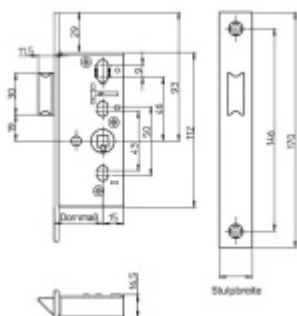

Dormass: 35 mm

Ořech zámku: 8 mm

Na objednávku jsou dostupné tyto varianty:

Čelo ploché 20/22 mm

U-čelo 24x6 mm/29/34/39/44 mm

Dormmass 25/30/40/45/50 mm

Tichá střílka

Ořech 10 mm

Vaše cena bez DPH

38,94 €

Vaše cena s DPH

47,12 €

Zobrazit produkt

PODOBNÉ PRODUKTY

**Zámek na branku, nerez,
rozteč 72mm**

Süd-Metall