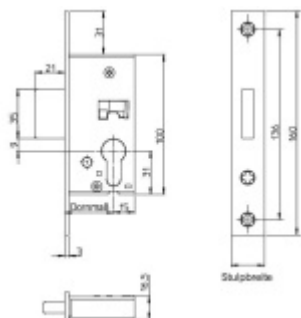

Produktový list

platný k 21. 5. 2026

luxusnikovani.cz
DELIVERED BY EFB

Úzký dveřní zámek SSF Serie 02 RSk

ID produktu: 7227

Úzký zámek pro rámové dveře se závorou bez střelky, krátký

Třída 3 - pro objektové dveře s vysokou zátěží dle DIN 18251-2

Čelo: nerez 24x160

Střelka: pravolevá

Rozteč: 92 mm

Dormass: 35 mm

Ořech zámku: 8 mm

Na objednávku jsou dostupné tyto varianty:

Čelo ploché 20/22 mm

U-čelo 24x6 mm/29/34/39/44 mm

Dormass: 25/30/40/45/50 mm

Tichá střelka

Ořech 10 mm

Vaše cena bez DPH

954 Kč

Vaše cena s DPH

1 154,34 Kč

Zobrazit produkt