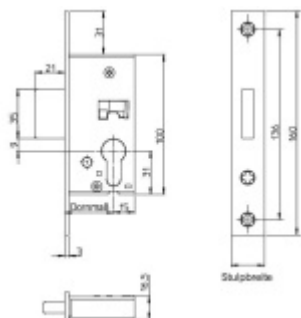

Rozteč: 92 mm

Dormass: 35 mm

Ořech zámku: 8 mm

Na objednávku jsou dostupné tyto varianty:

Čelo ploché 20/22 mm

U-čelo 24x6 mm/29/34/39/44 mm

Dormass: 25/30/40/45/50 mm

Tichá střelka

Ořech 10 mm

Vaše cena bez DPH

38,94 €

Vaše cena s DPH

47,12 €

Zobrazit produkt

PODOBNÉ PRODUKTY

**Zámek na branku, nerez,
rozteč 72mm**