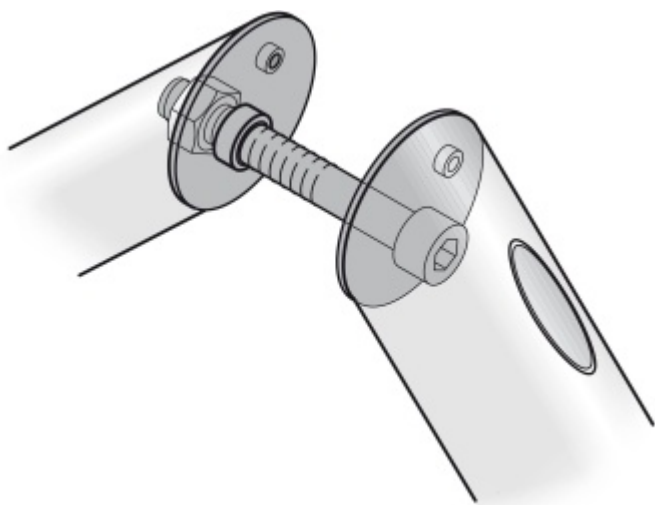

Produktový list

platný k 30. 4. 2026

luxusnikovani.cz
DELIVERED BY EFB

Párové propojení madla 05 0582 03080

M8 80-84 mm

FSB

ID produktu: 722

Sada obsahuje 2x závitovou tyč + 2x krytku v nerezí

Vhodné pro 2 kusy madel

Vaše cena bez DPH

14,61 €

Vaše cena s DPH

17,68 €

[Zobrazit produkt](#)

PŘÍSLUŠENSTVÍ

**Dveřní madlo FSB 66 6635,
450 mm, nerez montáž skrze
dveře**