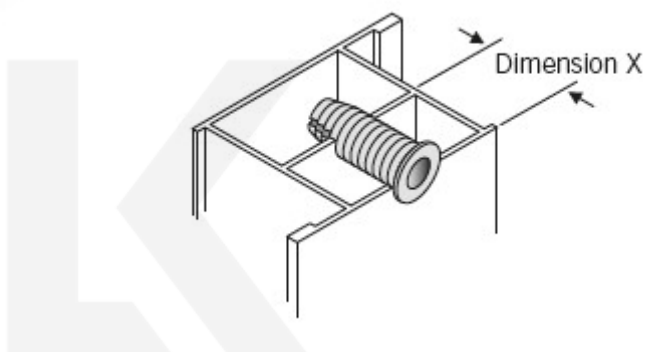

Produktový list

platný k 27. 4. 2026

luxusnikovani.cz
DELIVERED BY EFB

Skryté upevnění madla FSB 05 0582 00335 M8

FSB

ID produktu: 723

X dimension = 10-30 mm

Sada obsahuje ocelovou 2x hmoždinku + 2x závitovou tyč + 2x krytku v nerezí

Vaše cena bez DPH

766 Kč

Vaše cena s DPH

926,86 Kč

Zobrazit produkt

PŘÍSLUŠENSTVÍ

**Dveřní madlo FSB 66 6635,
450 mm, nerez montáž skrze
dveře**

FSB