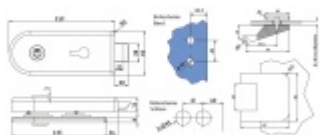

Samostatně je potřeba objednat díl do zárubně

K dispozici je pouze uvedené skladové množství.

Vaše cena bez DPH 142,86 €

Vaše cena s DPH 172,86 €

Dostupnost 1 ks

Zobrazit produkt

PŘÍSLUŠENSTVÍ

**Středový díl pantu pro
skleněné dveře, obložka,
ložisko**

Süd-Metall

OD 19,59 €

5 pracovních dní

**Středový díl pantu pro
skleněné dveře, ocel, ložisko**

Süd-Metall

OD 22,86 €

5 pracovních dní

**Středový díl pantu pro
skleněné dveře, ocel**