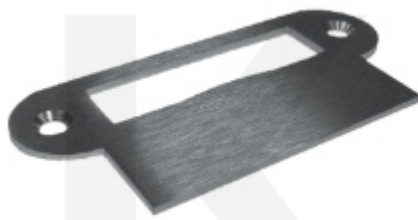

Kování je vhodné pro falcové dveře se šířkou falcu 24 mm, tloušťka skla 8-10 mm.

Materiál: nerez kartáčovaná

Sada obsahuje: štítek s tichou střílkou, pár dveřních klik, 2 kusy pantů + 2 kusy středových dílů

Süd-Metall

OD 19,59 €

5 pracovních dní

**Středový díl pantu pro
skleněné dveře, ocel, ložisko**

Süd-Metall

OD 22,86 €

5 pracovních dní

**Středový díl pantu pro
skleněné dveře, ocel**

Süd-Metall

OD 3,67 €

5 pracovních dní

**Držák středového dílu pantu
pro obložkovou zárubeň**

Süd-Metall

OD 1,96 €

5 pracovních dní

**Protiplech pro bezfalcové
dveře**