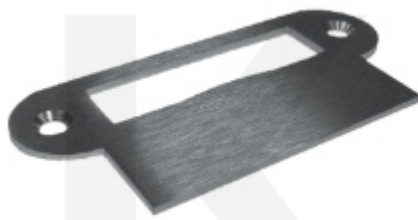

5 pracovních dní

**Středový díl pantu pro
skleněné dveře, ocel, ložisko**

Süd-Metall

OD 22,86 €

5 pracovních dní

**Středový díl pantu pro
skleněné dveře, ocel**

Süd-Metall

OD 3,67 €

5 pracovních dní

**Držák středového dílu pantu
pro obložkovou zárubeň**

Süd-Metall

OD 1,96 €

5 pracovních dní

**Protiplech pro bezfalcové
dveře**

Süd-Metall

OD 12,65 €