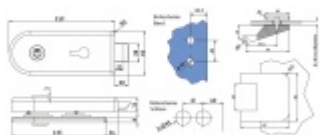

Sada kování pro skleněné dveře Súdmetall Valencia PZ

ID produktu: 7230

PLU: 70.20.0870

Kompletní sada kování pro skleněné dveře pro cylindrickou vložku

Kování je vhodné pro falcové dveře se šířkou falcu 24 mm, tloušťka skla 8-10 mm.

Materiál: nerez kartáčovaná

Sada obsahuje: štítek s tichou střílkou, pár dveřních klik, 2 kusy pantů + 2 kusy středových dílů

Samostatně je potřeba objednat díl do zárubně

K dispozici je pouze uvedené skladové množství.

Vaše cena bez DPH 142,86 €

Vaše cena s DPH 172,86 €

Dostupnost 1 ks

Zobrazit produkt