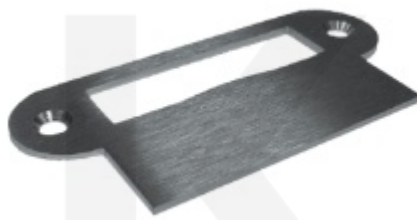

5 pracovních dní

**Středový díl pantu pro
skleněné dveře, ocel, ložisko**

Süd-Metall

OD 22,86 €

5 pracovních dní

**Středový díl pantu pro
skleněné dveře, ocel**

Süd-Metall

OD 3,67 €

5 pracovních dní

**Držák středového dílu pantu
pro obložkovou zárubeň**

Süd-Metall

OD 1,96 €

5 pracovních dní

**Protiplech pro bezfalcové
dveře**

Süd-Metall

OD 12,65 €