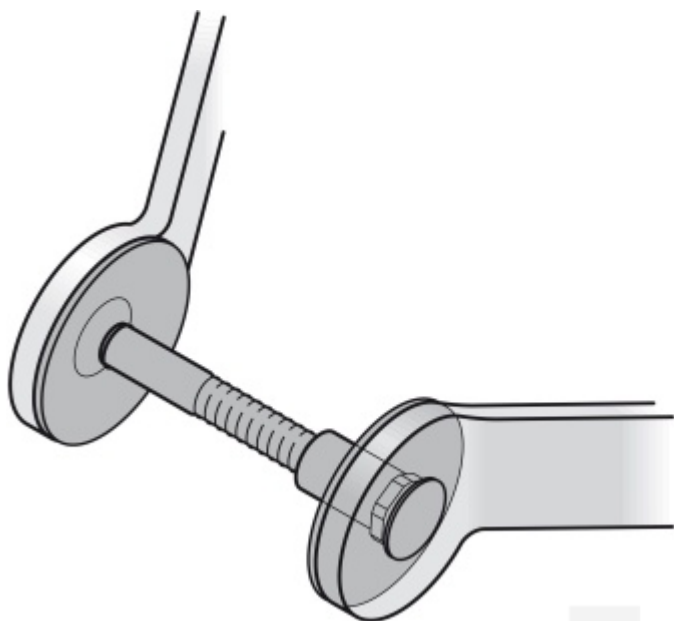

Produktový list

platný k 2. 6. 2026

luxusnikovani.cz
DELIVERED BY EFB

Párové propojení madla 05 0583 M8

FSB

Sada obsahuje 2x závitovou tyč + 2x hlavu šroubu v nerezí

Vhodné pro 2 kusy madel

34-43 mm

[Párové propojení madla 05 0583 03034 M8](#)
[34-43 mm](#)

DETAIL

Termín bude prověřen u dodavatele

642 Kč bez DPH
776,82 Kč s DPH

44-53 mm

[Párové propojení madla 05 0583 03044 M8](#)
[44-53 mm](#)

DETAIL

Termín bude prověřen u dodavatele