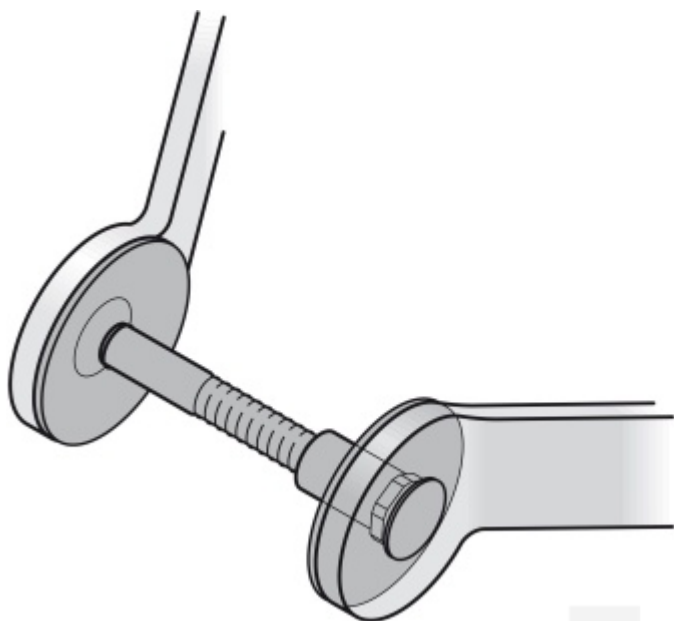

Produktový list

platný k 18. 4. 2026

luxusnikovani.cz
DELIVERED BY EFB

Párové propojení madla 05 0583 M8

FSB

Sada obsahuje 2x závitovou tyč + 2x hlavu šroubu v nerezí

Vhodné pro 2 kusy madel

34-43 mm

[Párové propojení madla 05 0583 03034 M8](#)
[34-43 mm](#)

DETAIL

Termín bude prověřen u dodavatele

642 Kč bez DPH
776,82 Kč s DPH

44-53 mm

[Párové propojení madla 05 0583 03044 M8](#)
[44-53 mm](#)

DETAIL

Termín bude prověřen u dodavatele