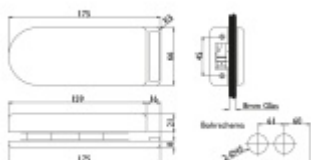

Produktový list

platný k 13. 5. 2026

luxusnikovani.cz
DELIVERED BY EFB

Protikus ke štítku Valencia GK long

Protikus ke štítkům ze série valencia na skleněné dvoukřídle dveře

Vhodné pro tloušťku skla 8-10 mm