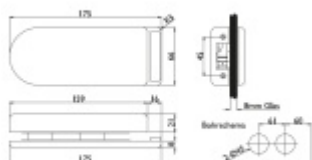

Vhodné pro tloušťku skla 8-10 mm

Vaše cena bez DPH

3 605 Kč

Vaše cena s DPH

4 362,05 Kč

Zobrazit produkt

PODOBNÉ PRODUKTY

**Sada kování pro skleněné
dveře Südmetail Valencia PZ**