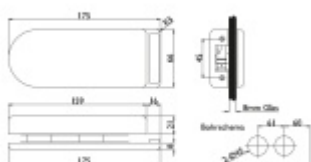

Vhodné pro tloušťku skla 8-10 mm

Vaše cena bez DPH

3 605 Kč

Vaše cena s DPH

4 362,05 Kč

Zobrazit produkt

PODOBNÉ PRODUKTY

**Sada kování pro skleněné
dveře Südmetail Valencia PZ**