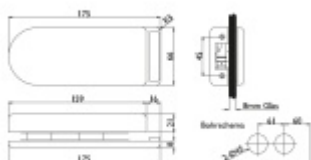

Vhodné pro tloušťku skla 8-10 mm

Vaše cena bez DPH

3 605 Kč

Vaše cena s DPH

4 362,05 Kč

Zobrazit produkt

PODOBNÉ PRODUKTY

**Sada kování pro skleněné
dveře Südmetail Valencia PZ**